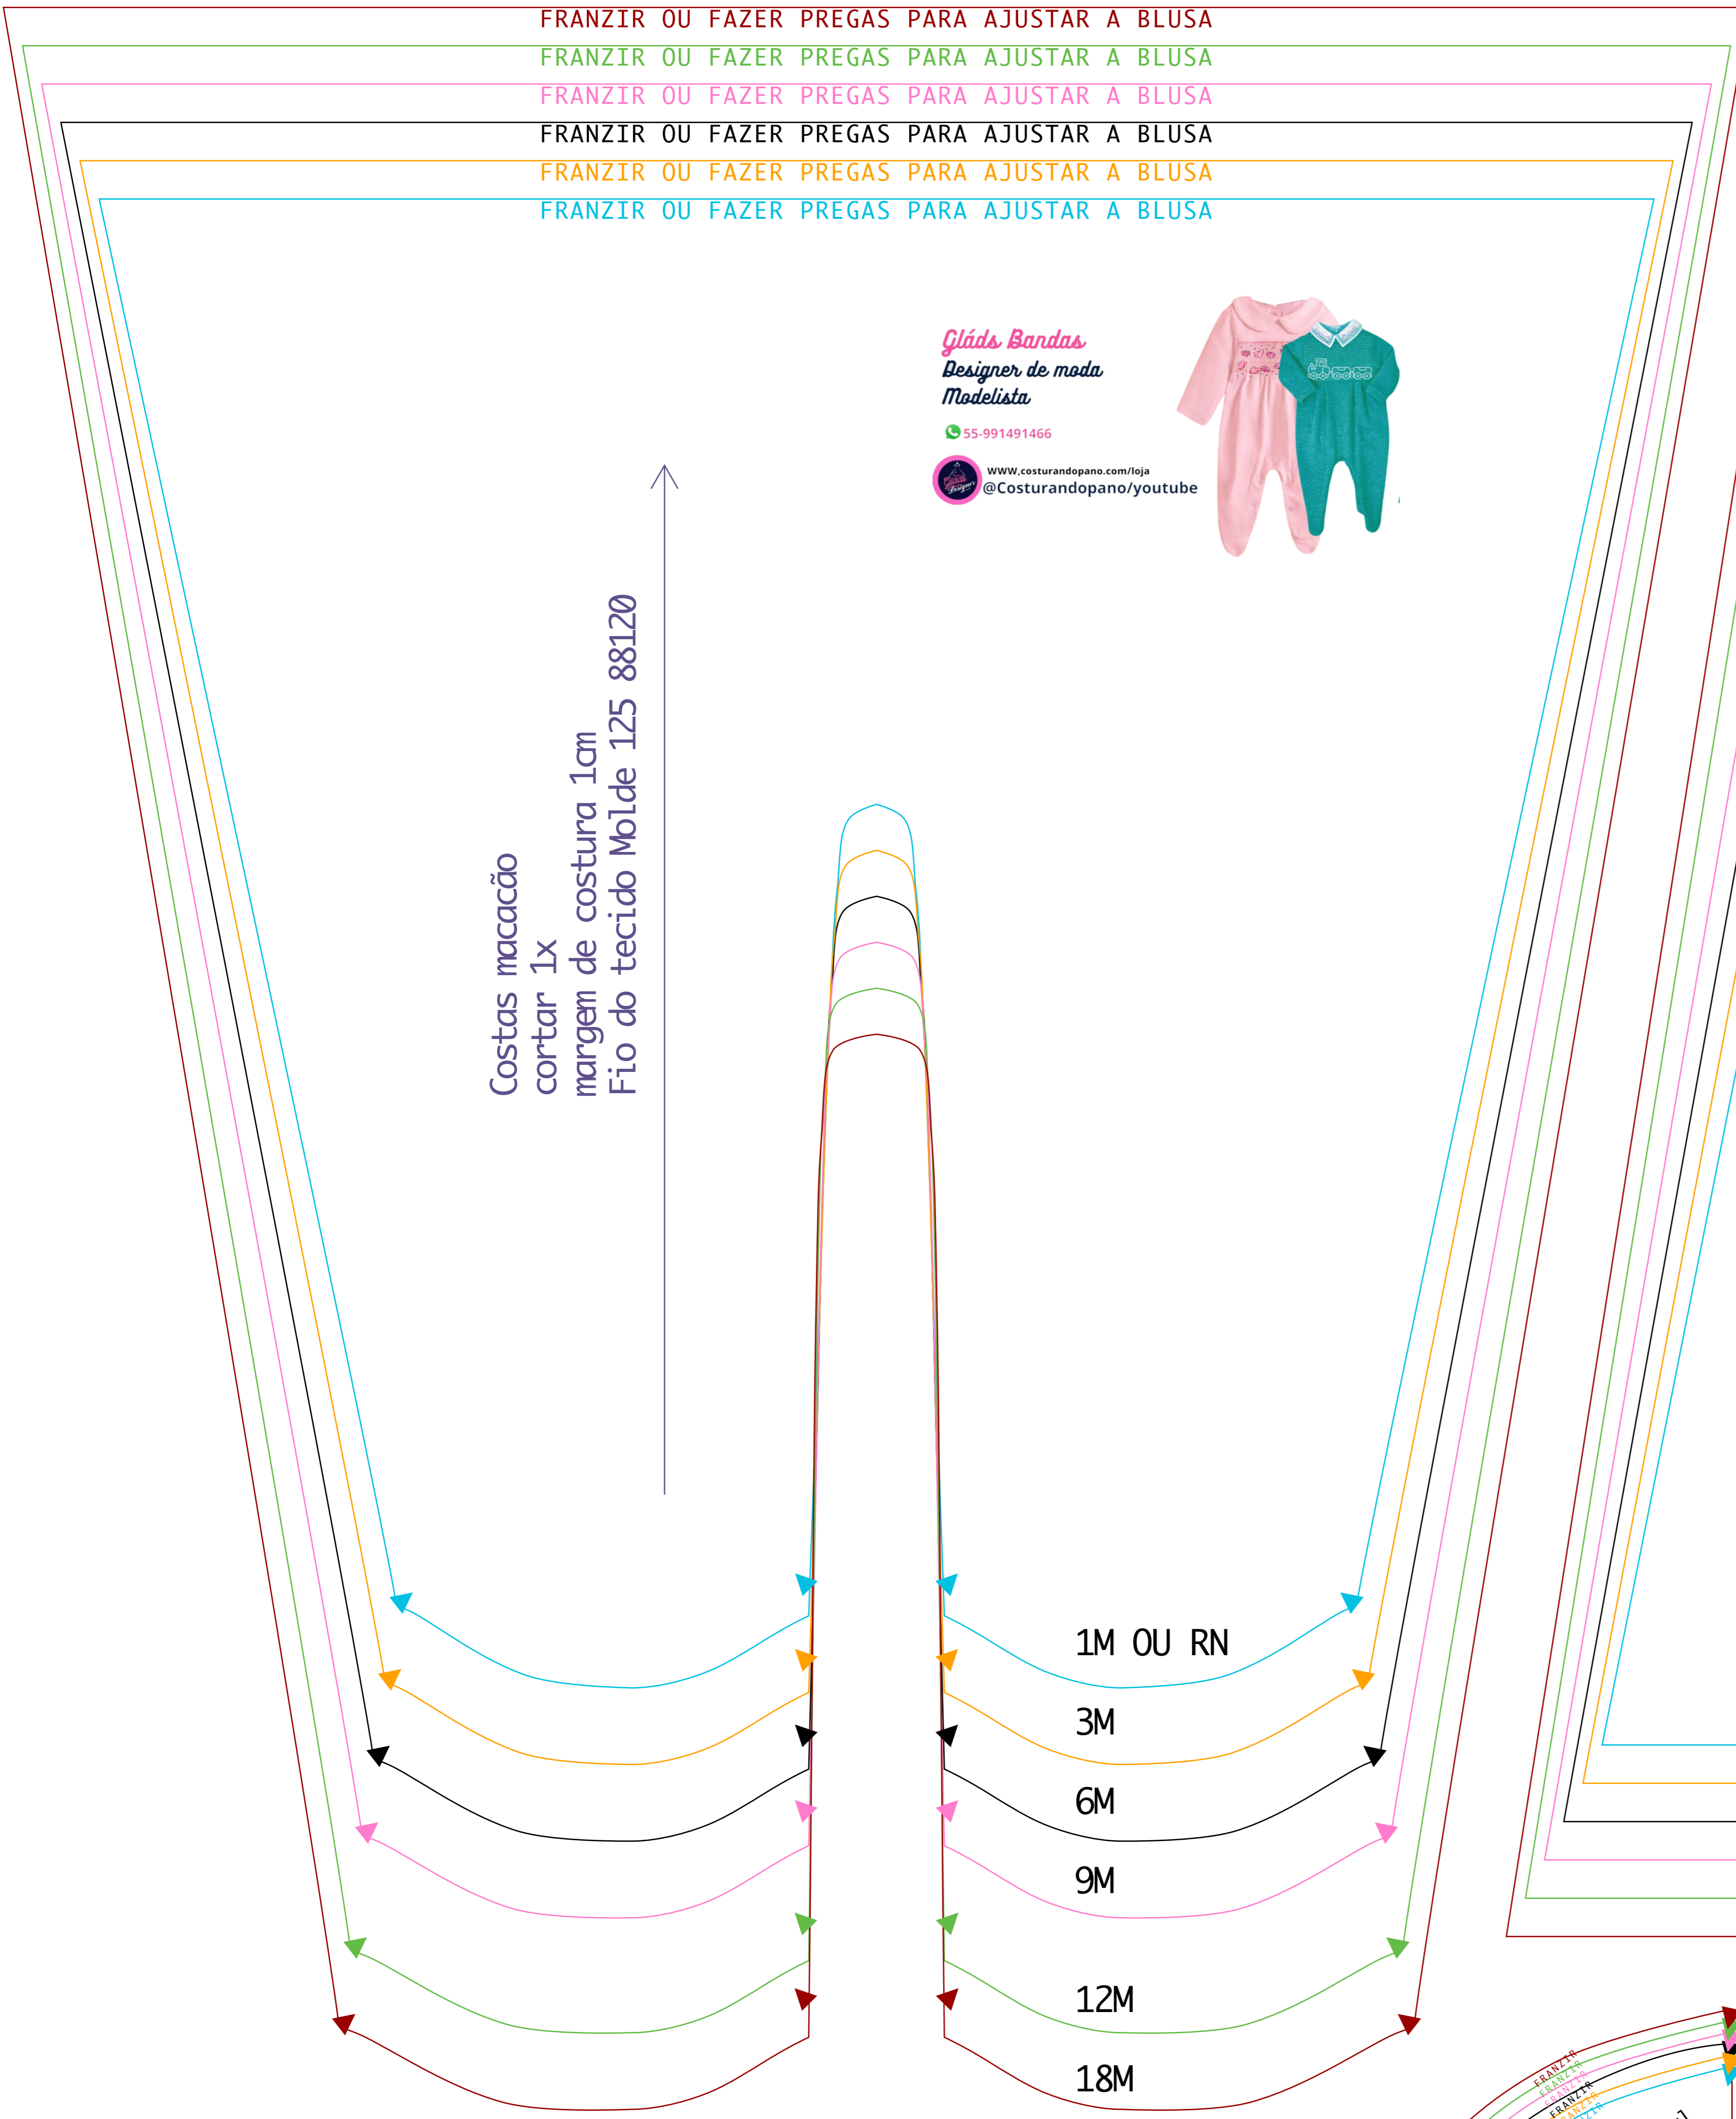

# MACACÃO FRANZIDO OU COM PREGAS NA CINTURA 2 GOLAS E 2 MANGAS

**DOBRA**