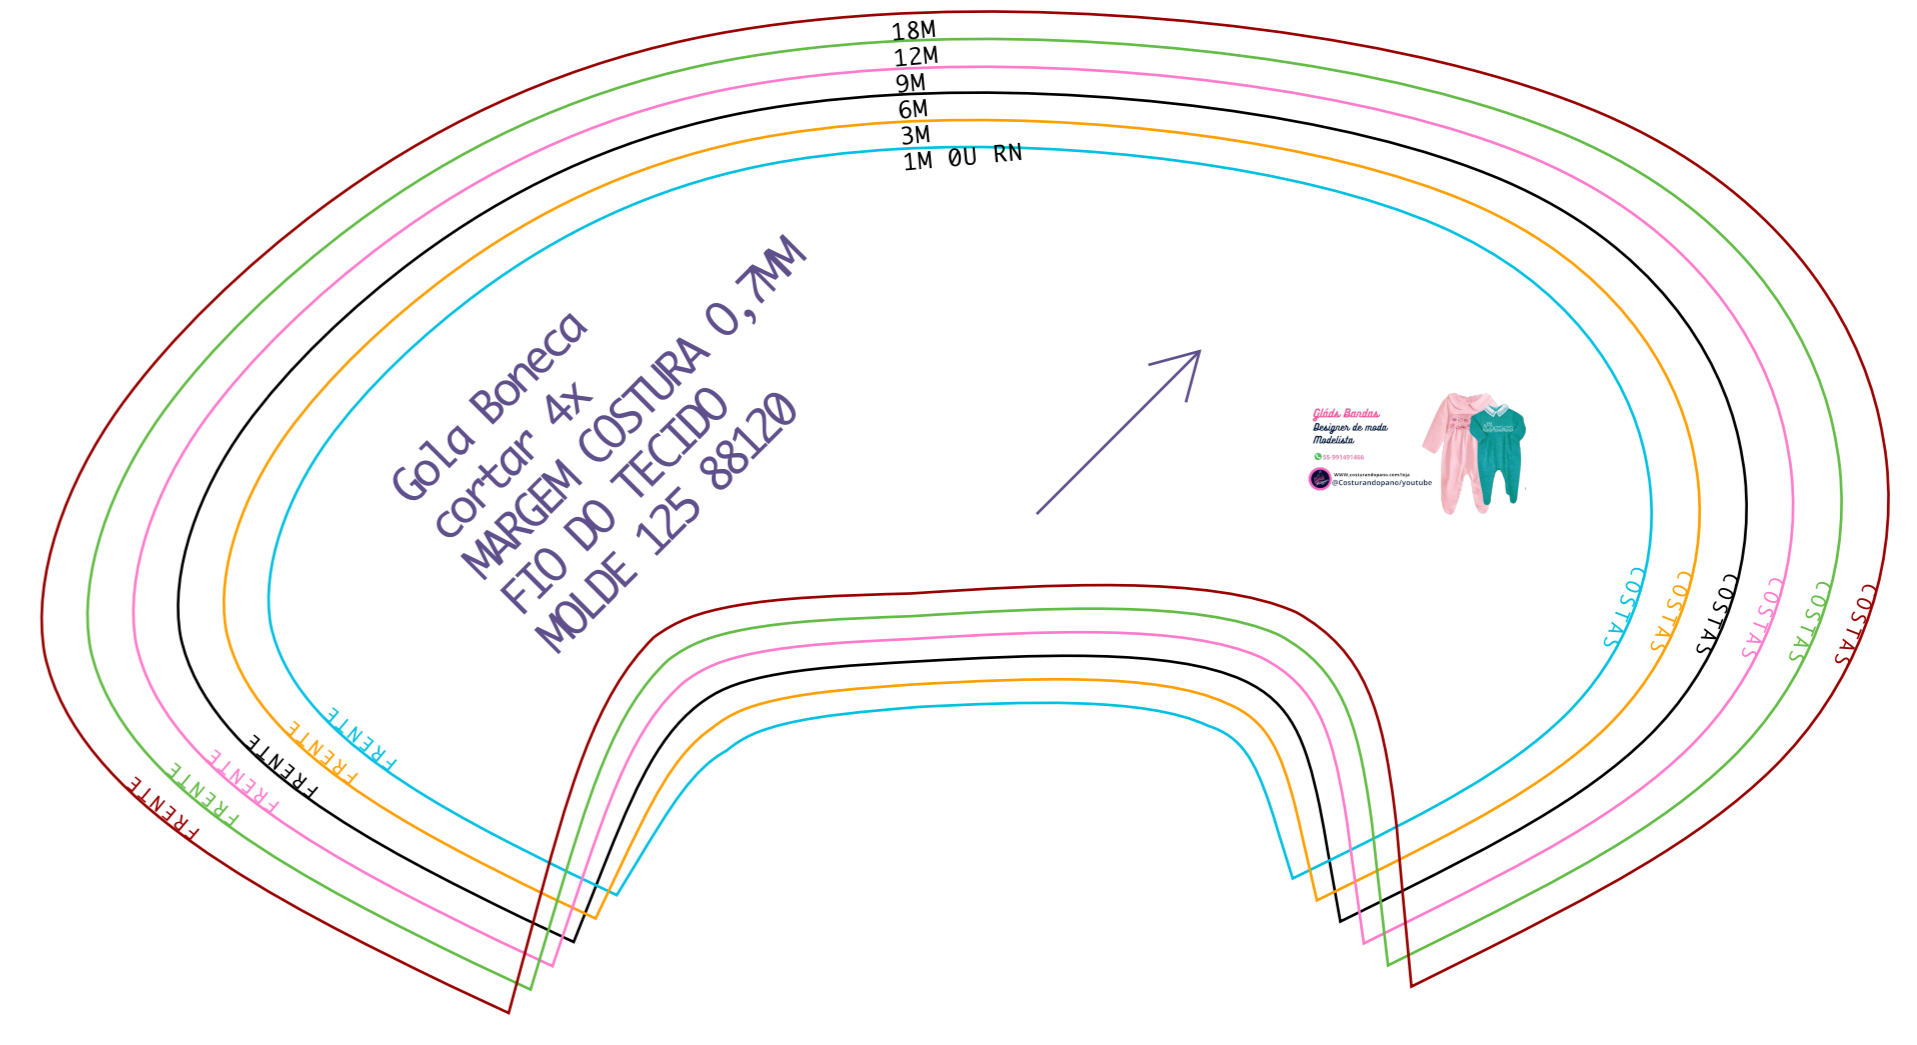

# MACACÃO FRANZIDO OU COM PREGAS NA CINTURA 2 GOLAS E 2 MANGAS

**DOBRA**